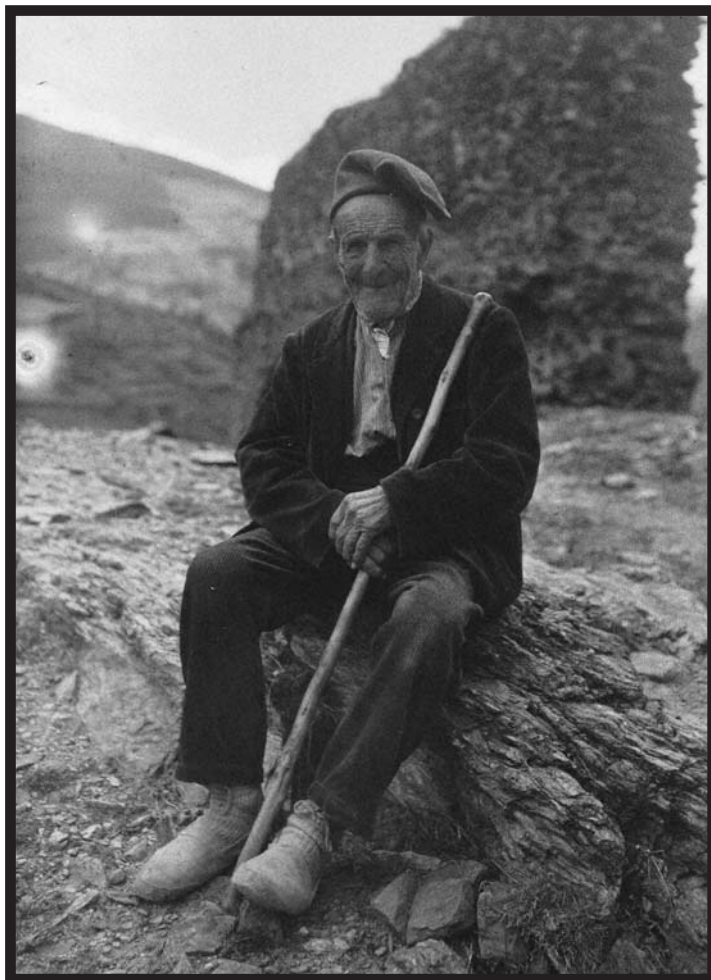

Autocroms

Amb motiu del Centenari del primer procediment en color que va estar a l'abast del fotògraf, tant professional com afeccionat, l'Institut d'Estudis Fotogràfics de Catalunya es plau presentar la mostra que ha organitzat el Centre Excursionista de Catalunya, a través del seu Arxiu Fotogràfic.

A l'Arxiu Fotogràfic del Centre Excursionista de Catalunya es conserva el llegat de més de 150 fotògrafs que, cronològicament, abasten des de aproximadament el 1860 fins a l'actualitat. En conseqüència, hi són representats una bona part dels nombrosos procediments que hi ha hagut des de la invenció de la fotografia.

Per fortuna, el cas dels autocroms no és una excepció i el total custodiat depassa de llarg el miler d'exemplars.

Pastor de Queralps, Manuel Genovart i Boixet